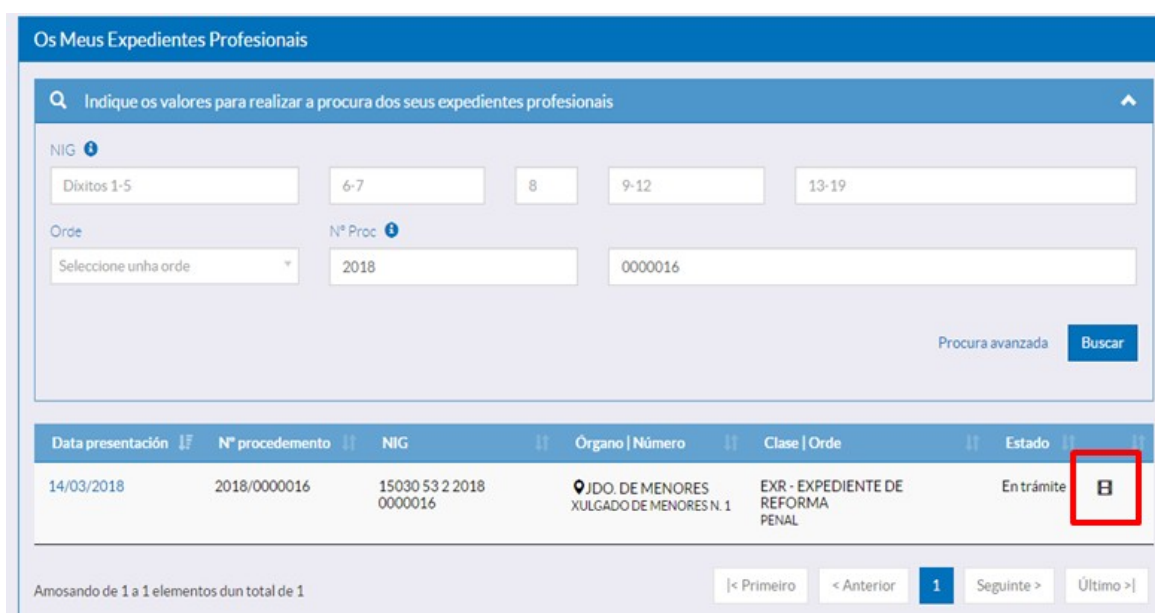

2. Uso do localizador

Durante o acto, entregarase as partes interesadas un localizador, que ten un aspecto similar o seguinte exemplo:

XULGADO DE MENORES Nº1 CORUÑA
53 - XDO. DE MENORES

0000016-2018
EXR - EXPEDIENTE DE REFORMA
VIS - VISTA
25/04/2018 11:00:00

JUAN CAMARA ESPAÑOL
Nº Cop: 1
Caducidad: 12/12/2018 23:59:59
Localiz:

BI1VEDL3DG5GVJN4

BI1VEDL3DG5GVJN4

Para o seu uso, os profesionais deberán acceder a Sede Xudicial Electrónica <https://sede.xustiza.gal/portada>

E acceder o espazo de "Acceso profesionais" co certificado electrónico

No menú Os Meus Expedientes Profesionais, buscamos o procedemento correspondente á gravación da vista que corresponde co localizador, e sobre o expediente, prememos na icona de vídeo para solicitar a descarga.